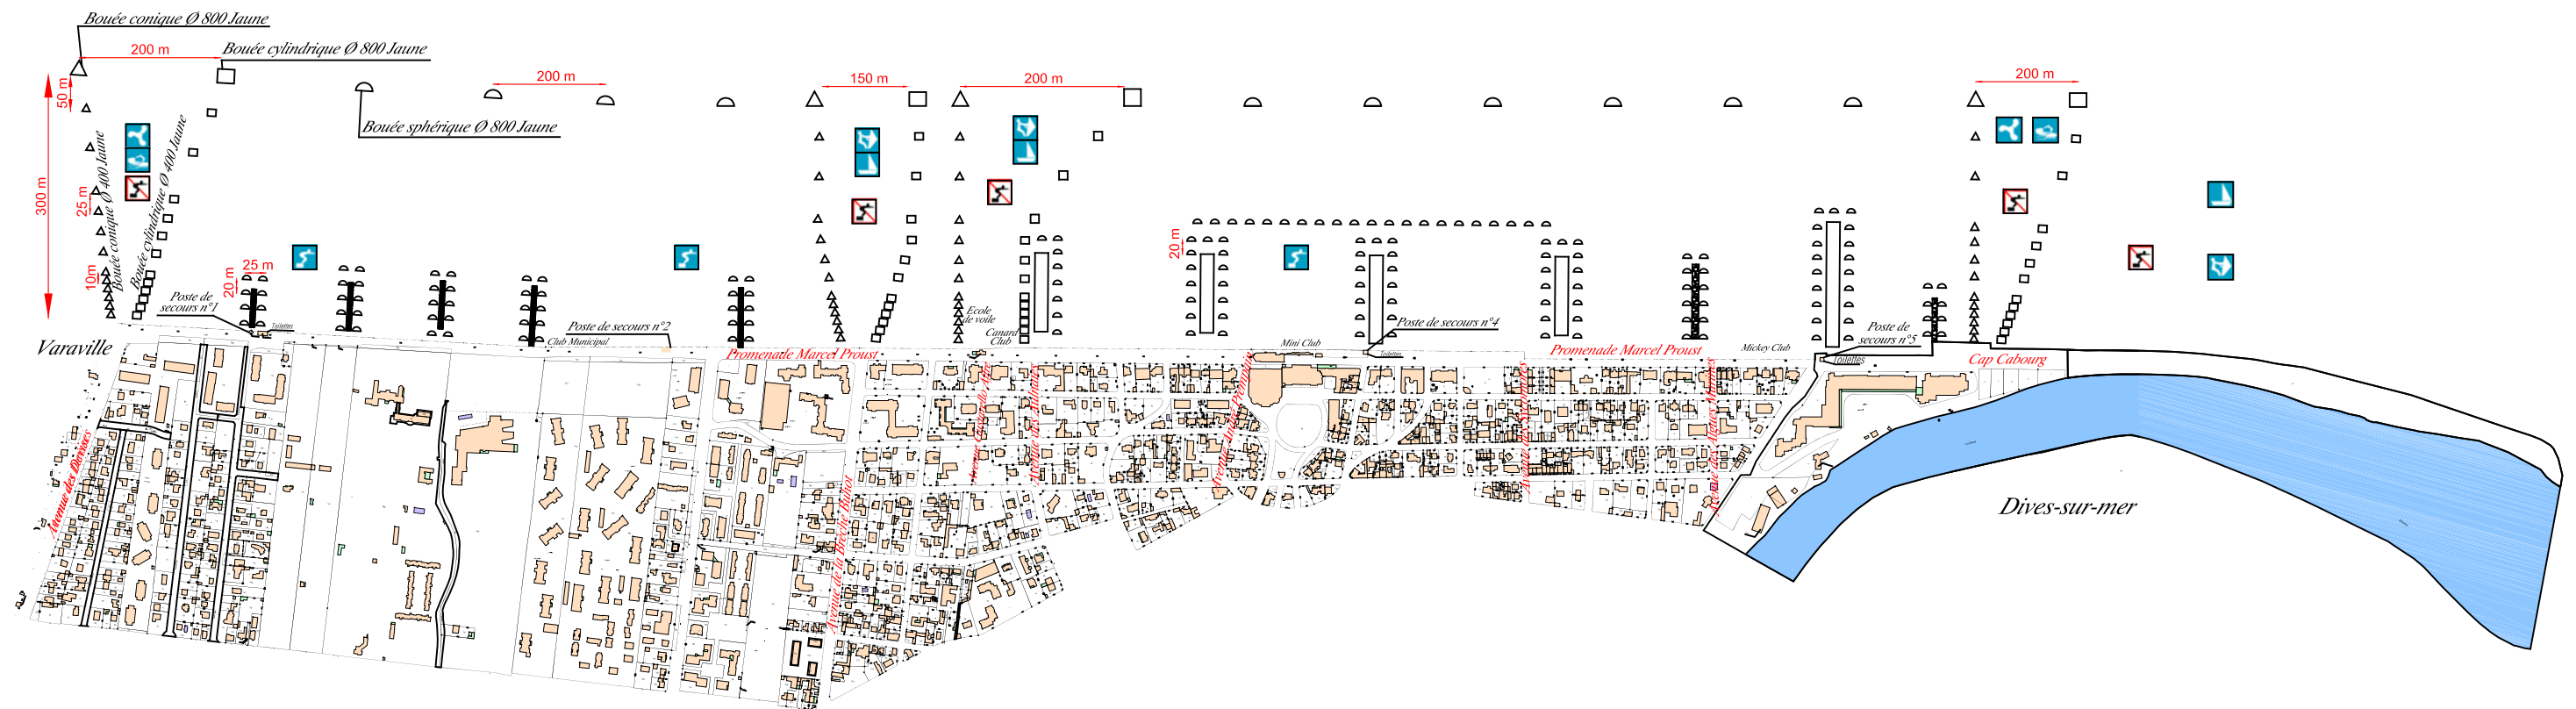

- Plan de surveillance plage de Cabourg - Hors Juillet - Août

Légende bouées :

-  Bouée jaune cylindrique
Bouée bâbord du chenal traversier
-  Bouée jaune conique
Bouée tribord du chenal traversier
-  Bouée jaune sphérique délimitant la zone des 300 mètres ou zone de baignade

Panneaux de signalisation :

-  Navire à moteur
-  Navire à voile
-  Véhicule nautique à moteur
-  Planche à voile
-  Baignade
-  Baignade interdite